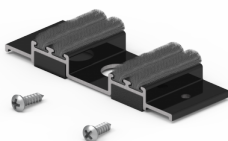

Familia: [Cruce de hojas](#)

Extrusora: [ALUAR](#)

Línea: [A40 COMPACT](#)

Tipo:

Perfil:

T-192 (Accesorio Nuevo)

Tapón cruce central de hojas corte a 90° para corrediza 2 guías

Aplicación

ALUAR: A40 Compact

Terminación

Material: Aluminio Pintado

Color: Negro

Cantidad: Bolsa 8 unidades

Descargas