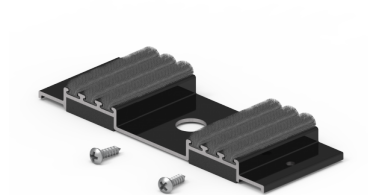

Familia: [Cruce de hojas](#)

Extrusora: [ALUAR](#)

Línea: [A40 COMPACT](#)

Tipo:

Perfil:

T-190 (Accesorio Nuevo)

Tapón cruce central de hojas corte a 45° para
corrediza 3 guías

Aplicación

ALUAR: A40 Compact

Terminación

Material: Aluminio Pintado

Color: Negro

Cantidad: Bolsa 8 unidades

Descargas