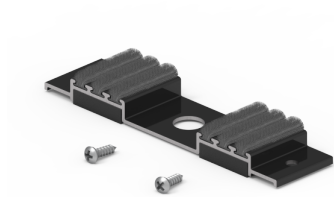

## PRODUCTOS

BÚSQUEDA ACTUAL: TODOS LOS PRODUCTOS

Familia: [Cruce de hojas](#)

Extrusora: [ALUAR](#)

Línea: [A40 COMPACT](#)

Tipo:

Perfil:

### T-189 (Accesorio Nuevo)

Tapón cruce central de hojas corte a 45° para corrediza 2 guías