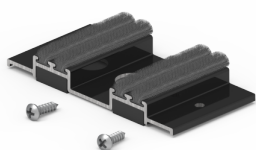

Familia: [Cruce de hojas](#)

Extrusora: [ALUAR](#)

Línea: [A40 COMPACT](#)

Tipo:

Perfil:

T-188 (Accesorio Nuevo)

Tapón cruce central de hojas corte a 90° para corrediza 3 guías

Aplicación

ALUAR: A40 Compact

Terminación

Material: Aluminio Pintado

Color: Negro

Cantidad: Bolsa 8 unidades

Descargas