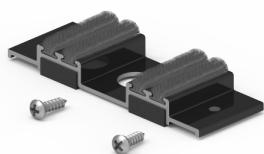

Familia: [Cruce de hojas](#)

Extrusora: [ALUAR](#)

Línea: [VESTA](#)

Tipo:

Perfil:

T-152

Tapon Cortavientos Cruce de Hojas con felpa de Hermeticidad

Aplicación

ALUAR: VESTA

8056: Marco Corrediza

Terminación

Material: Aluminio Pintado

Color: Negro

Cantidad: Bolsa 20 unidades

Descargas