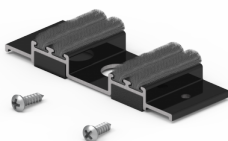

## PRODUCTOS

BÚSQUEDA ACTUAL: TODOS LOS PRODUCTOS

Familia: [Cruce de hojas](#)

Extrusora: [ALUAR](#)

Línea: [A40 COMPACT](#)

Tipo:

Perfil:

### T-192 (Accesorio Nuevo)

Tapón cruce central de hojas corte a  
90° para corrediza 2 guías