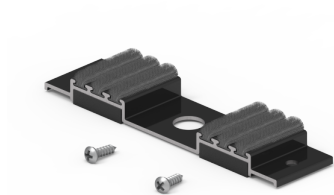

## PRODUCTOS

BÚSQUEDA ACTUAL: TODOS LOS PRODUCTOS

Familia: [Cruce de hojas](#)

Extrusora: [ALUAR](#)

Línea: [A40 COMPACT](#)

Tipo:

Perfil:

### T-189 (Accesorio Nuevo)

Tapón cruce central de hojas corte a 45° para corrediza 2 guías