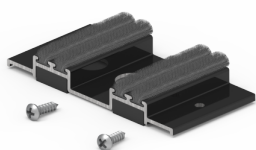

## PRODUCTOS

BÚSQUEDA ACTUAL: TODOS LOS PRODUCTOS

Familia: [Cruce de hojas](#)

Extrusora: [ALUAR](#)

Línea: [A40 COMPACT](#)

Tipo:

Perfil:

### T-188 (Accesorio Nuevo)

Tapón cruce central de hojas corte a 90° para corrediza 3 guías