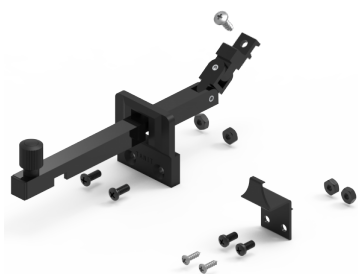

Familia: [Compases](#)

Extrusora:

Línea:

Tipo:

Perfil:

FRANCA (20,30,40cm)

Brazo de Empuje Ventana Proyectante 20 cm, 30 cm, 40cm. Fijacion Bajo Contravidrio

Aplicación